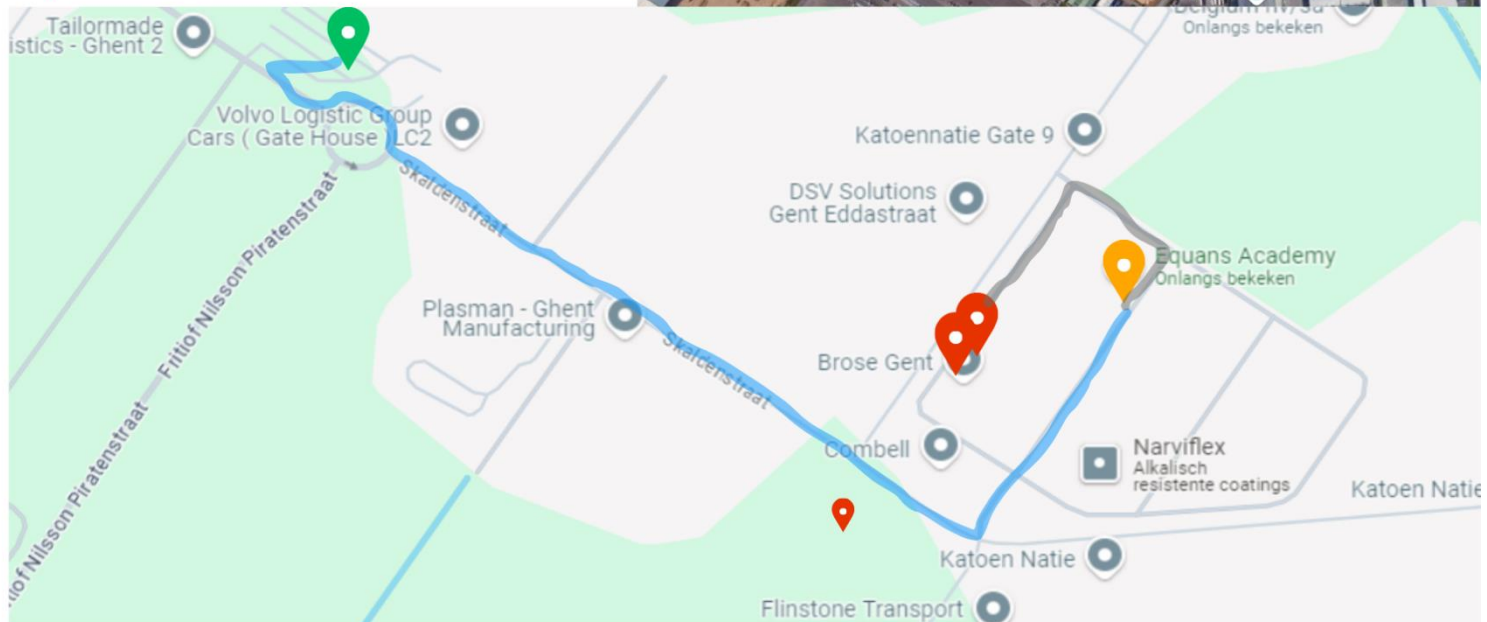

Plan locaties

LOCATIE 1

- Brose Gent
- Gebouw Cacaolab

LOCATIE 2

- Equans 1&2

LOCATIE 3

- Gebouw Equans

LOCATIE 4

- Volvo Cars Engine Center Gent